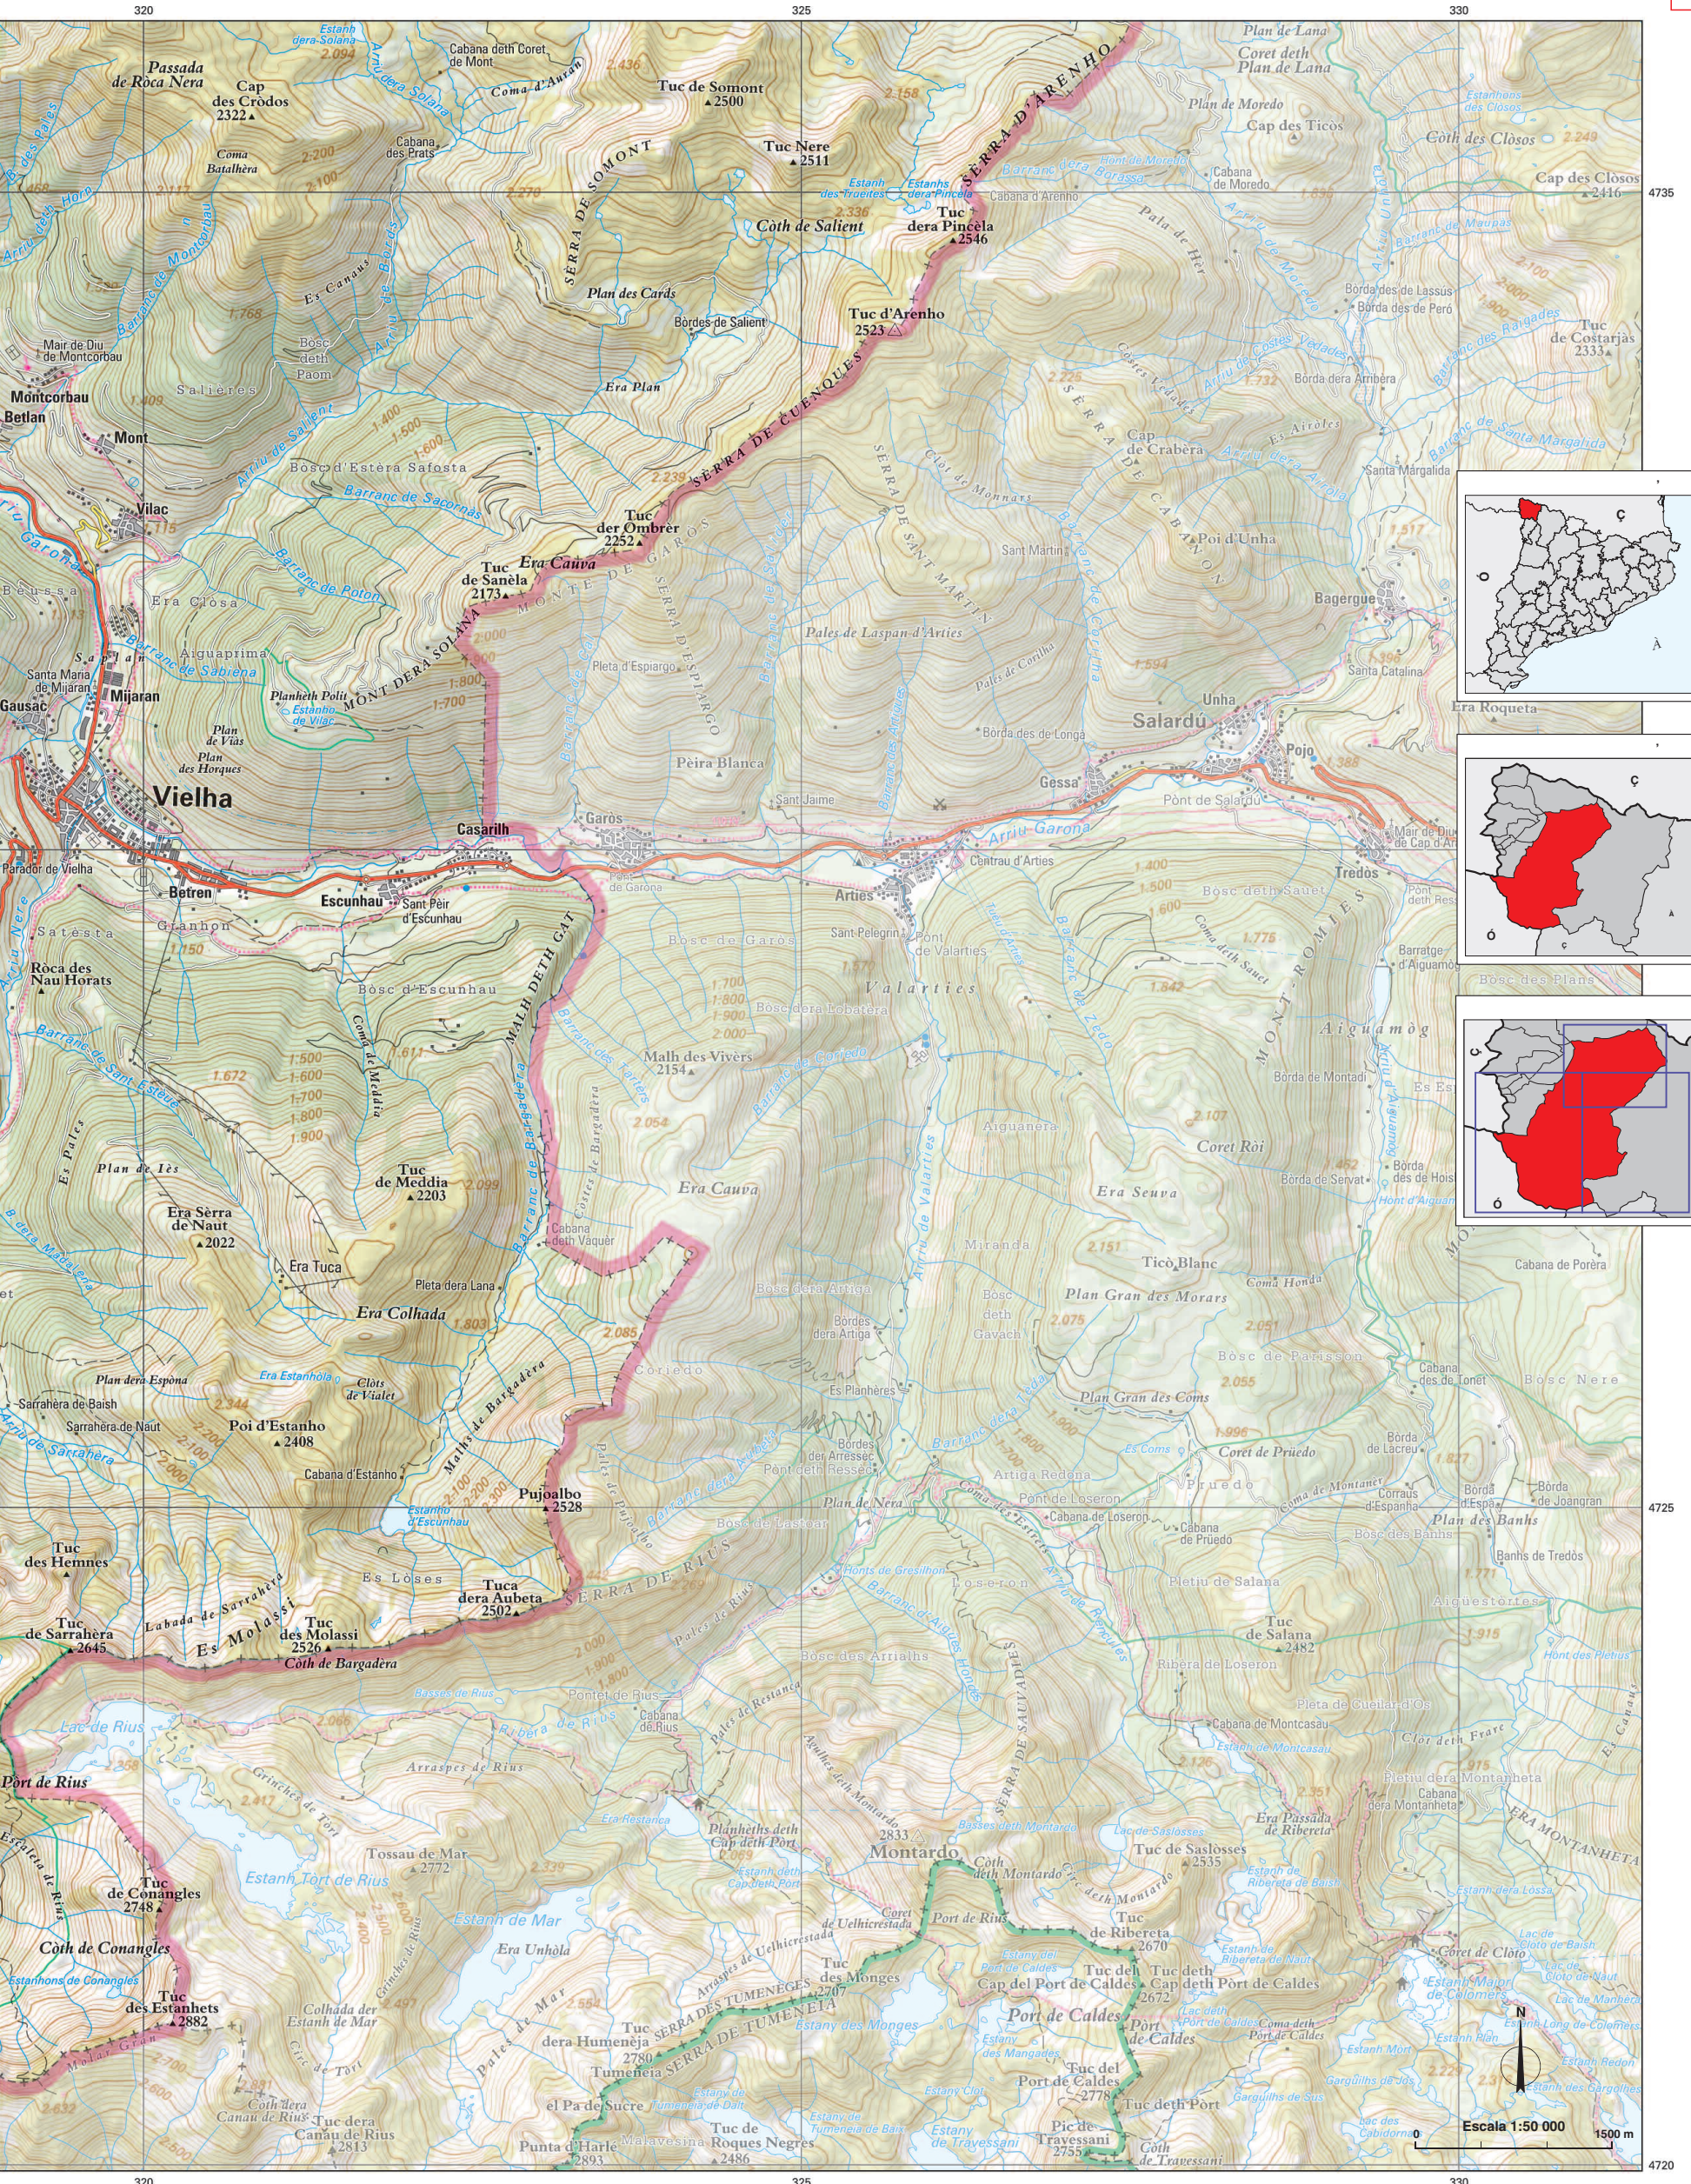

Escala 1:50 000
1500 m